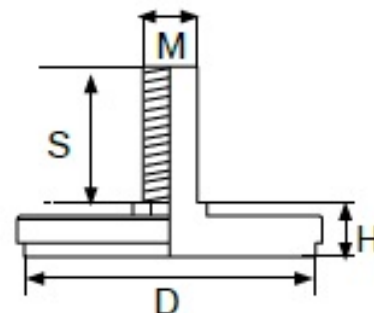

### Description:

Adjust. Glide Titan,  $\varnothing 43 \times 13 \text{ mm}$ , White Base, CPL Cover, Stud M8 x 25 mm, W/Hex Nut SW10

### Item number:

10.12.095-2

Units	Box	Carton	HS Code	Barcode
Pcs.	1	400	8302420090	 5704866473835

Item - number	Finish	D diameter	H height	M size	S stud
#10.12.076	White/CPL	$\varnothing 26$	10 mm	M8	25 mm
#10.12.077	Black/ZPL	$\varnothing 27$	11 mm	M8	18 mm
#10.12.095	White/CPL	$\varnothing 43$	13 mm	M8	25 mm